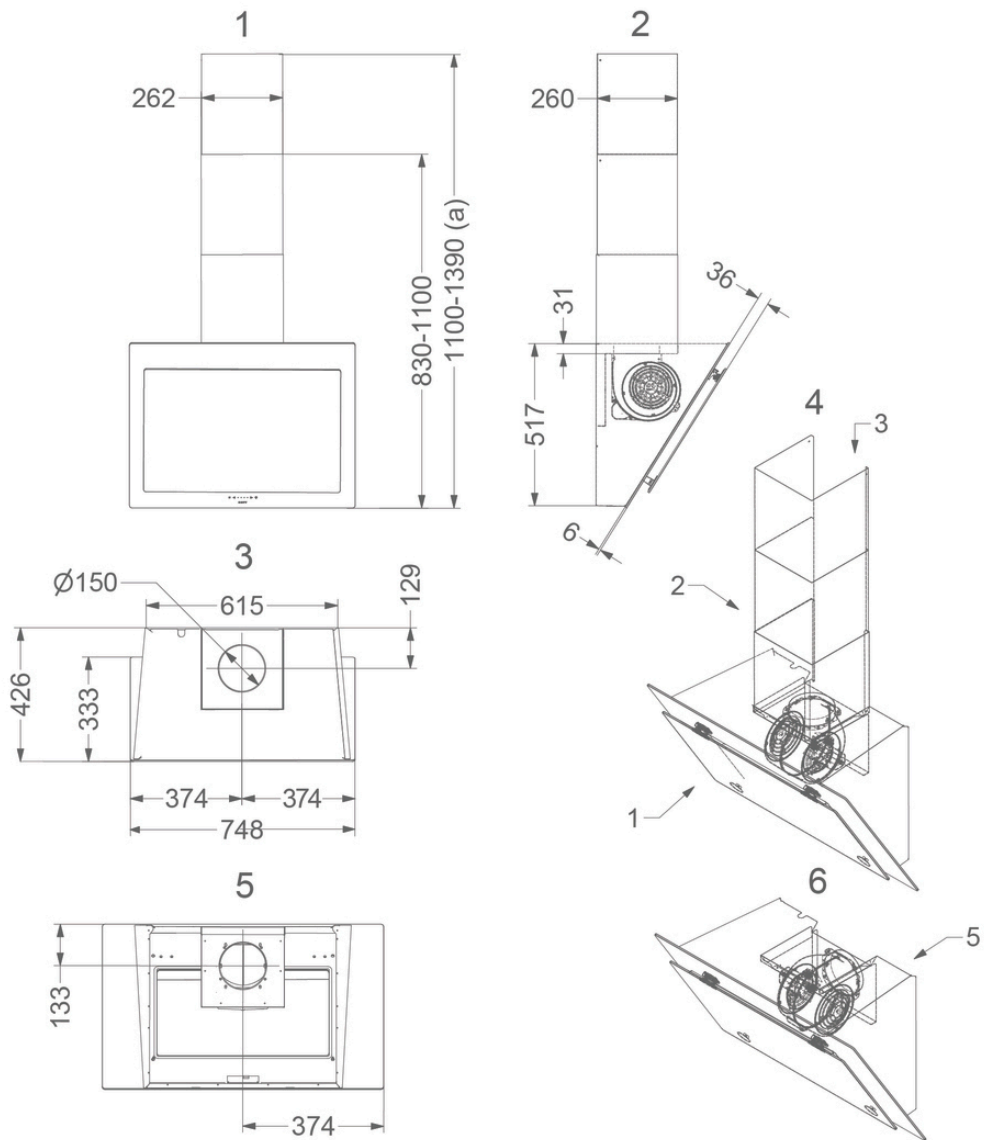

Afmetingen

▪ Product afmetingen met afvoer (BxDxHmin-Hmax) (mm)	748 x 426 x 830 - 1100
▪ Product afmetingen met recirculatie (BxDxHmin-Hmax) (mm)	748 x 426 x -
▪ Max hoogte met schachtverlengstuk met afvoer (mm)	1390
▪ Advies afstand tussen werkblad en onderzijde dampkap met een inductie kookplaat (Hmin-Hmax)(mm)	500 - 750
▪ Advies afstand tussen werkblad en onderzijde dampkap met een gas kookplaat (Hmin-Hmax)(mm)	650 - 750
▪ Advies afstand tussen werkblad en onderzijde dampkap met elektrische of keramische kookplaat (Hmin-Hmax)(mm)	500 - 750
▪ Diameter uitblaasopening (mm)	150
▪ Positie afvoer	Boven, Achter

Technische eigenschappen

▪ Aansluitwaarde (W)	325
▪ Spanning (V)	220-230
▪ Frequentie (Hz)	50
▪ Lengte van de aansluitkabel (m)	1,3
▪ Power consumption in off-mode (Po) (W)	-
▪ Elektriciteitsverbruik in stand-by-mode (Ps) (W)	0.29
▪ Netto gewicht (kg)	32